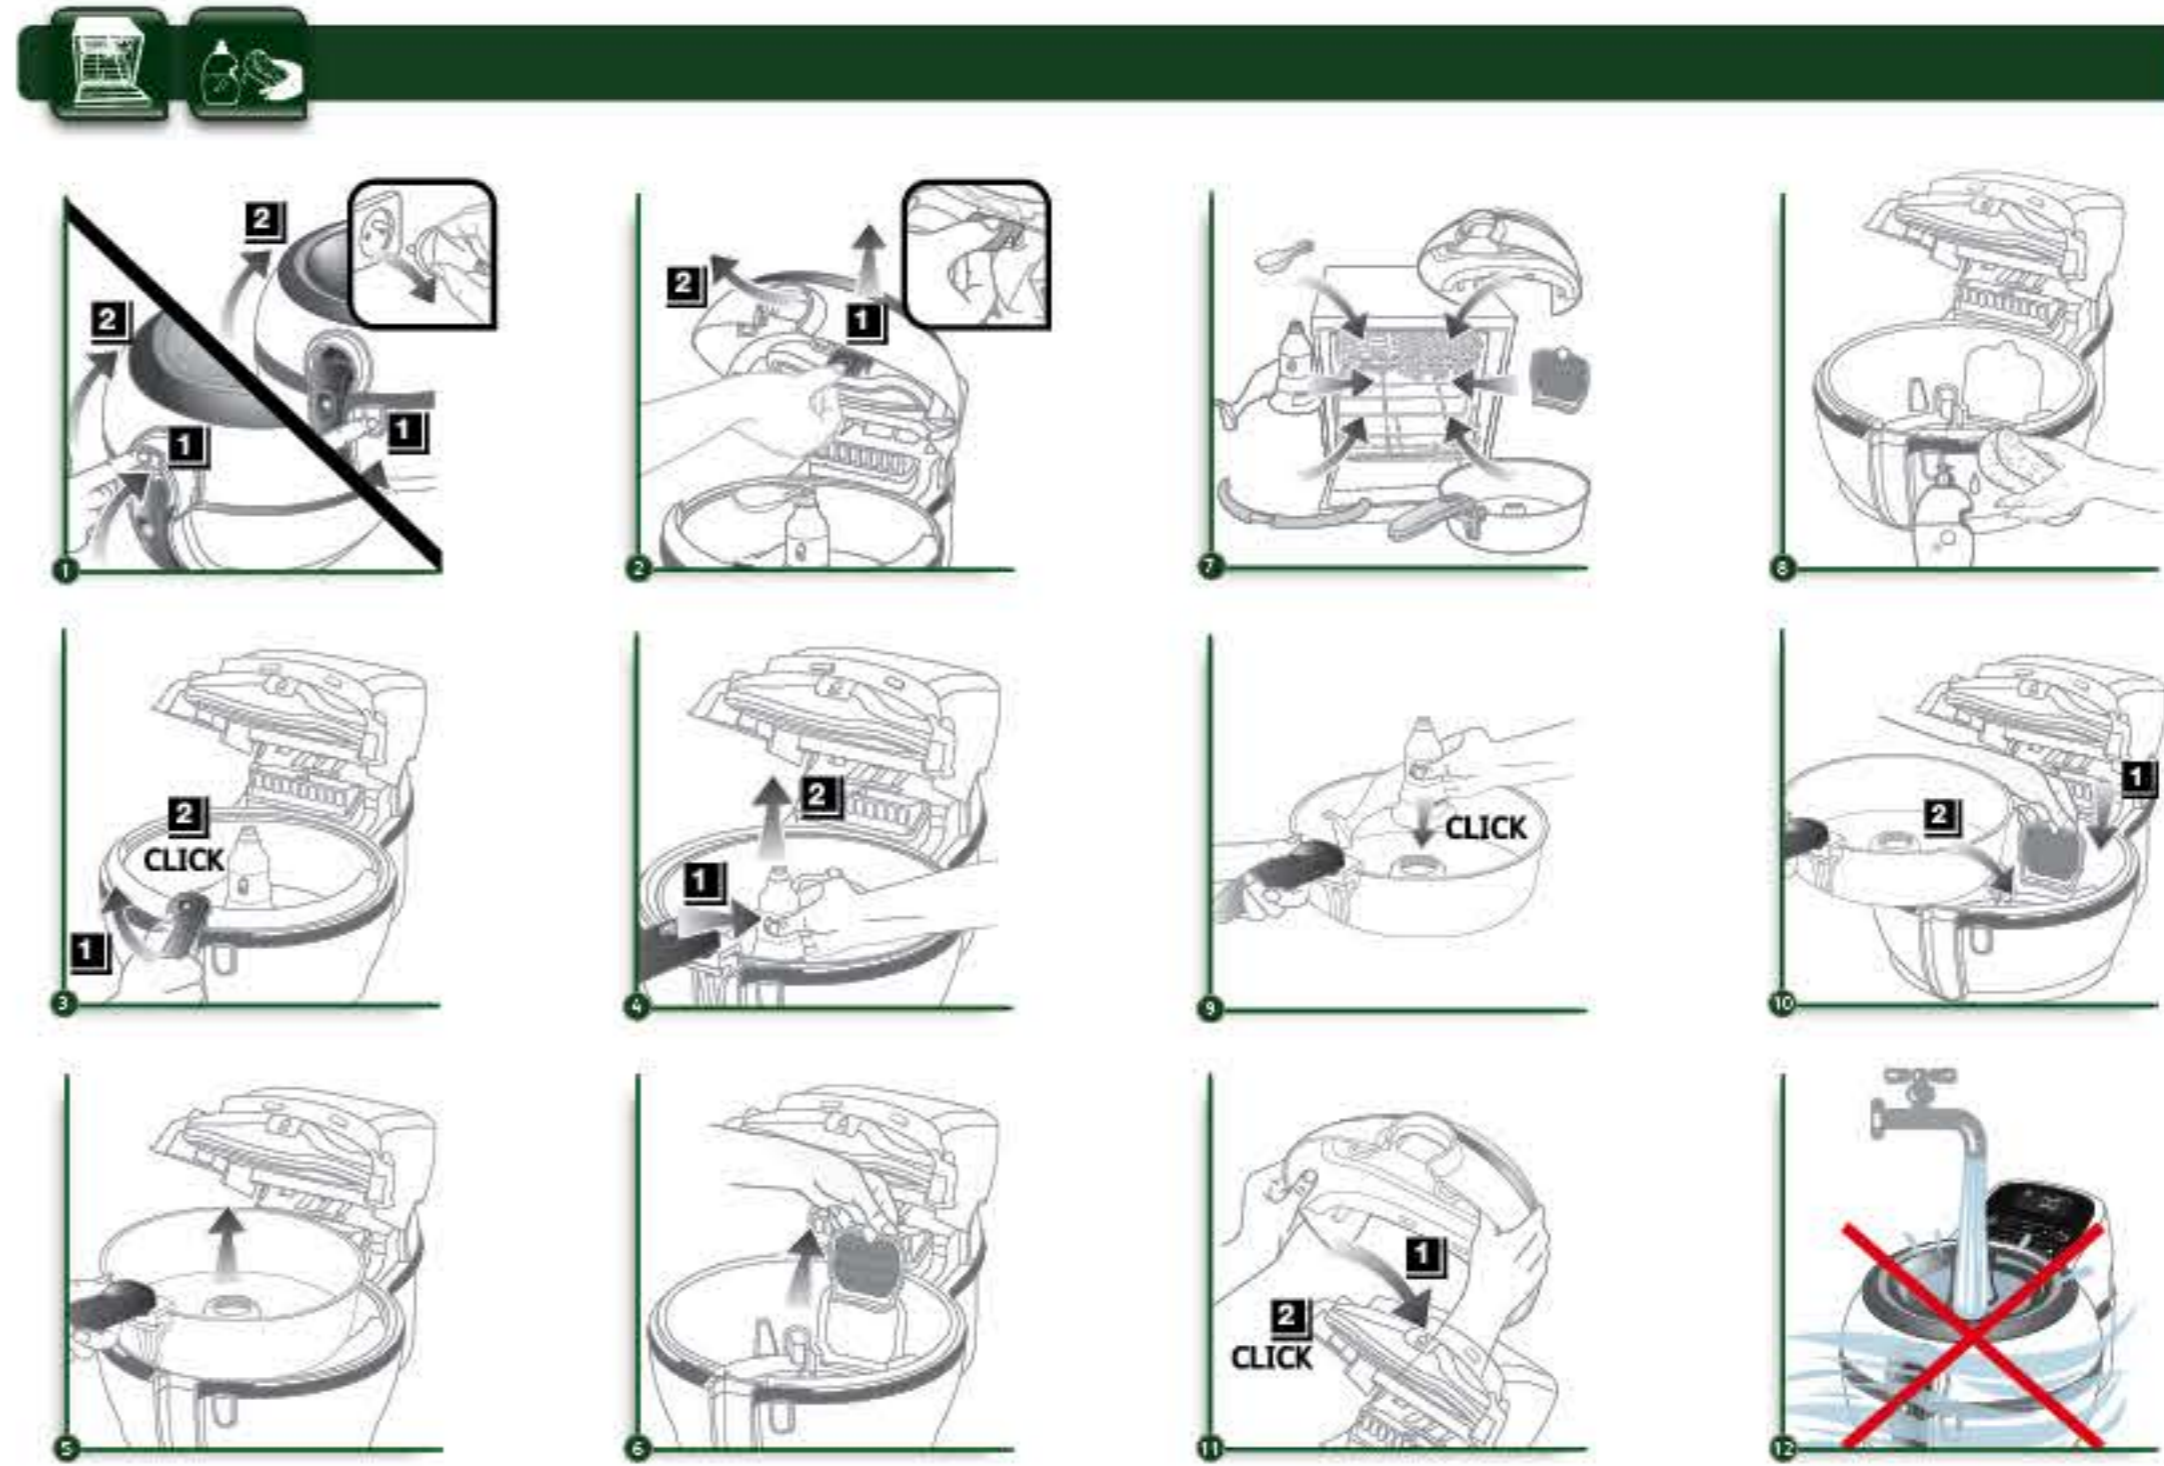

152000544

	Genius 1.2 kg	Genius 1.7 kg	Genius 1.2 kg	Genius 1.7 kg	
	750 g	3/4	1/2	26-28	25-27
	1200 g	1	3/4	36-40	32-34
	1500 g	—	1	—	36-38
	1700 g	—	1	—	42-44
	750 g	—	—	26-28	23-25
	1200 g	—	—	—	36-38
	750 g	—	—	13-15	10-12
	1200 g	—	—	—	13-15
	750 g	—	—	13-15	10-12
	1200 g	—	—	—	15-17
	4 to 6	—	—	20-25	20-22
	6	—	—	20-25	18-20
	9	—	—	—	22-24
	750 g	1	—	16-18	14-15
	1200 g	—	1	—	18-20
	750 g	—	—	16-18	14-16
	1000 g	—	—	—	23-25
	650 g	—	—	16-19	12-14
	1000 g	—	—	—	15-17
	300 g	—	—	11-13	10-12
	500 g	—	—	—	11-13

	Genius 1.2 kg	Genius 1.7 kg	Genius 1.2 kg	Genius 1.7 kg	
	300 g	—	—	11-13	8-10
	450 g	—	—	—	8-10
	750 g	x1 + 15 cl	—	25-30	20-25
	1200 g	—	x1 + 15 cl	—	15-17
	650 g	x1 + 15 cl	—	18-22	15-18
	1200 g	—	x1 + 15 cl	—	20-25
	650 g	1	—	10-15	10-15
	1000 g	—	1	—	16-18
	650 g	x1 + 15 cl	—	13-16	12-14
	1000 g	—	x1 + 15 cl	—	15-17
	500 g	1	—	12-16	12-14
	750 g	—	1	—	18-20
	5	x1 + x1	—	5-6	5-6
	7	—	x1 + x1	—	5-6
	Up to 1 kg	x2	—	10-12	8-10
	Up to 1,5 kg	—	x2	—	10-12
	3	x1	—	10-12	8-10
	5	—	—	—	10-12
	1	x2	—	10-15	10-12
	2	—	x2	—	15-17